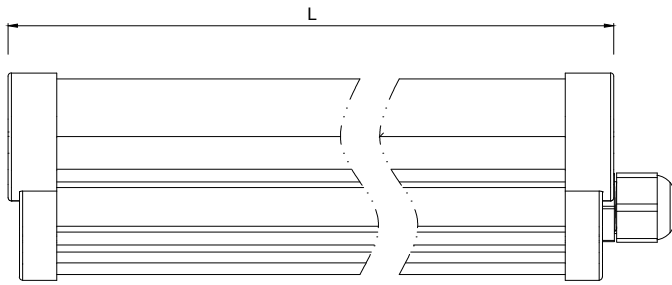

## Dimensions

### Dimensions

	20W	40W	48W
<b>L</b>	590mm	1170mm	1450mm
<b>W</b>	83mm		
<b>H</b>	64mm		