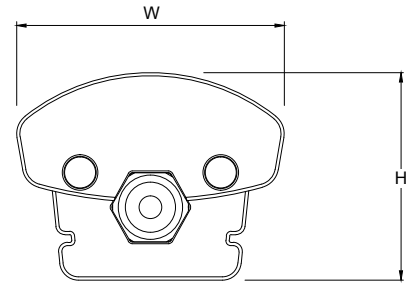

## Dimensions

### Dimensions

	20W	40W	48W
<b>L</b>	590mm	1170mm	1450mm
<b>W</b>	83mm		
<b>H</b>	64mm		